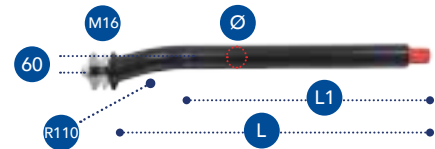

## Fast-fit mudguard with white border

Parafango in plastica attacco rapido con bordo bianco  
 Kunststoff Kotflügel mit weißem Rand und schnellem Einbausystem  
 Aile fixation rapide en plastique avec bord blanc  
 Guardabarro plástico con ribete blanco a instalación rápida

Series **EASY**

	B	L	R	S	H	C	V	Z	Ø
<b>DK4175</b>	460	1900	650	1300	580	975	75	400	42

## Stay for DK4175

	L	Ø	Th
<b>DK8050</b>	505	42	2,5

	L	Ø	Th
<b>DK8052</b>	505	42	2,5

	L	L1	Ø	Th
<b>DK8056</b>	505	390	42	2,5

EN

IT

DE

FR