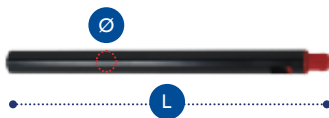

Stay for DK4175