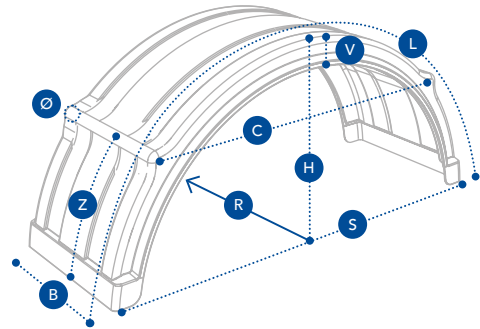

DK4175

Fast-fit mudguard with white border

Parafango in plastica attacco rapido con bordo bianco
Kunststoff Kotflügel mit weißem Rand und schnellem Einbausystem
Aile fixation rapide en plastique avec bord blanc
Guardabarro plástico con ribete blanco a instalación rápida

Series **EASY**