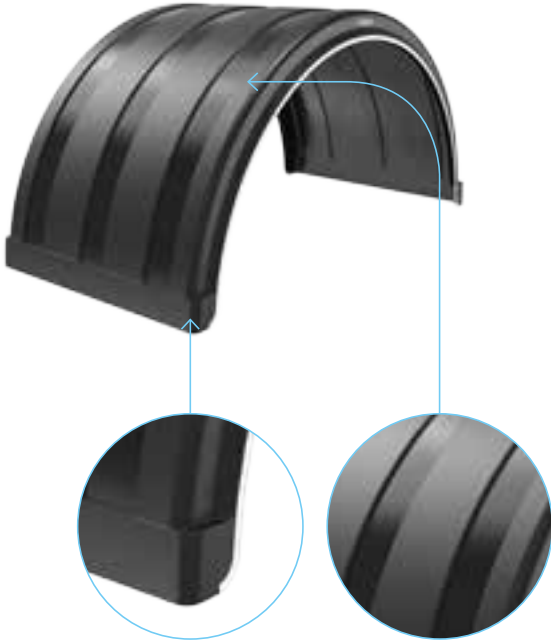

Industrial vehicles

 **DOMAR**

DK18

Plastic mudguard with white border

Parafango in plastica con bordo bianco
Kunststoff Kotflügel mit weißem Rand
Aile en plastique avec bord blanc
Guardabarro plástico con ribete blanco

Serie
STRONG

DK18	B	L	R	S	H	V
DK1815	670	1900	630	1270	590	75
DK1830	450	2125	680	1365	670	80
DK1840	530	2125	680	1365	670	80
DK1850	690	2125	680	1365	670	80

EN

IT

DE

FR

ES

- Suitable for heavy-duty trucks
- Colors customization available
- -50/+80 °C resistance

- Adatto per mezzi pesanti
- Personalizzabile in vari colori
- Resistenza -50/+80 °C

- Für Baustellenfahrzeug geeignet
- Anpassbar in verschiedenen Farben
- Widerstand bei -50/+80 °C

- Idéal pour véhicules industriels
- Réalisable en différents couleurs
- Résistance -50/+80 °C

- Ideal para Vehículos Industriales
- Realizable en diferentes colores
- Resistencia -50/+80 °C