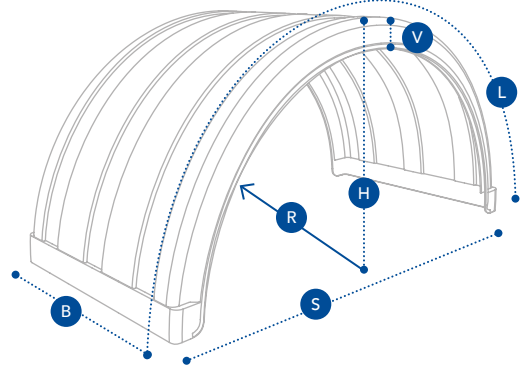

Serie
STRONG

DK18	B	L	R	S	H	V
DK1815	670	1900	630	1270	590	75
DK1830	450	2125	680	1365	670	80
DK1840	530	2125	680	1365	670	80
DK1850	690	2125	680	1365	670	80

EN

IT

DE

FR

ES

- Suitable for heavy-duty trucks
- Colors customization available
- -50/+80 °C resistance

- Adatto per mezzi pesanti
- Personalizzabile in vari colori
- Resistenza -50/+80 °C

- Für Baustellenfahrzeug geeignet
- Anpassbar in verschiedenen Farben
- Widerstand bei -50/+80 °C

- Idéal pour véhicules industriels
- Réalisable en différents couleurs
- Résistance -50/+80 °C